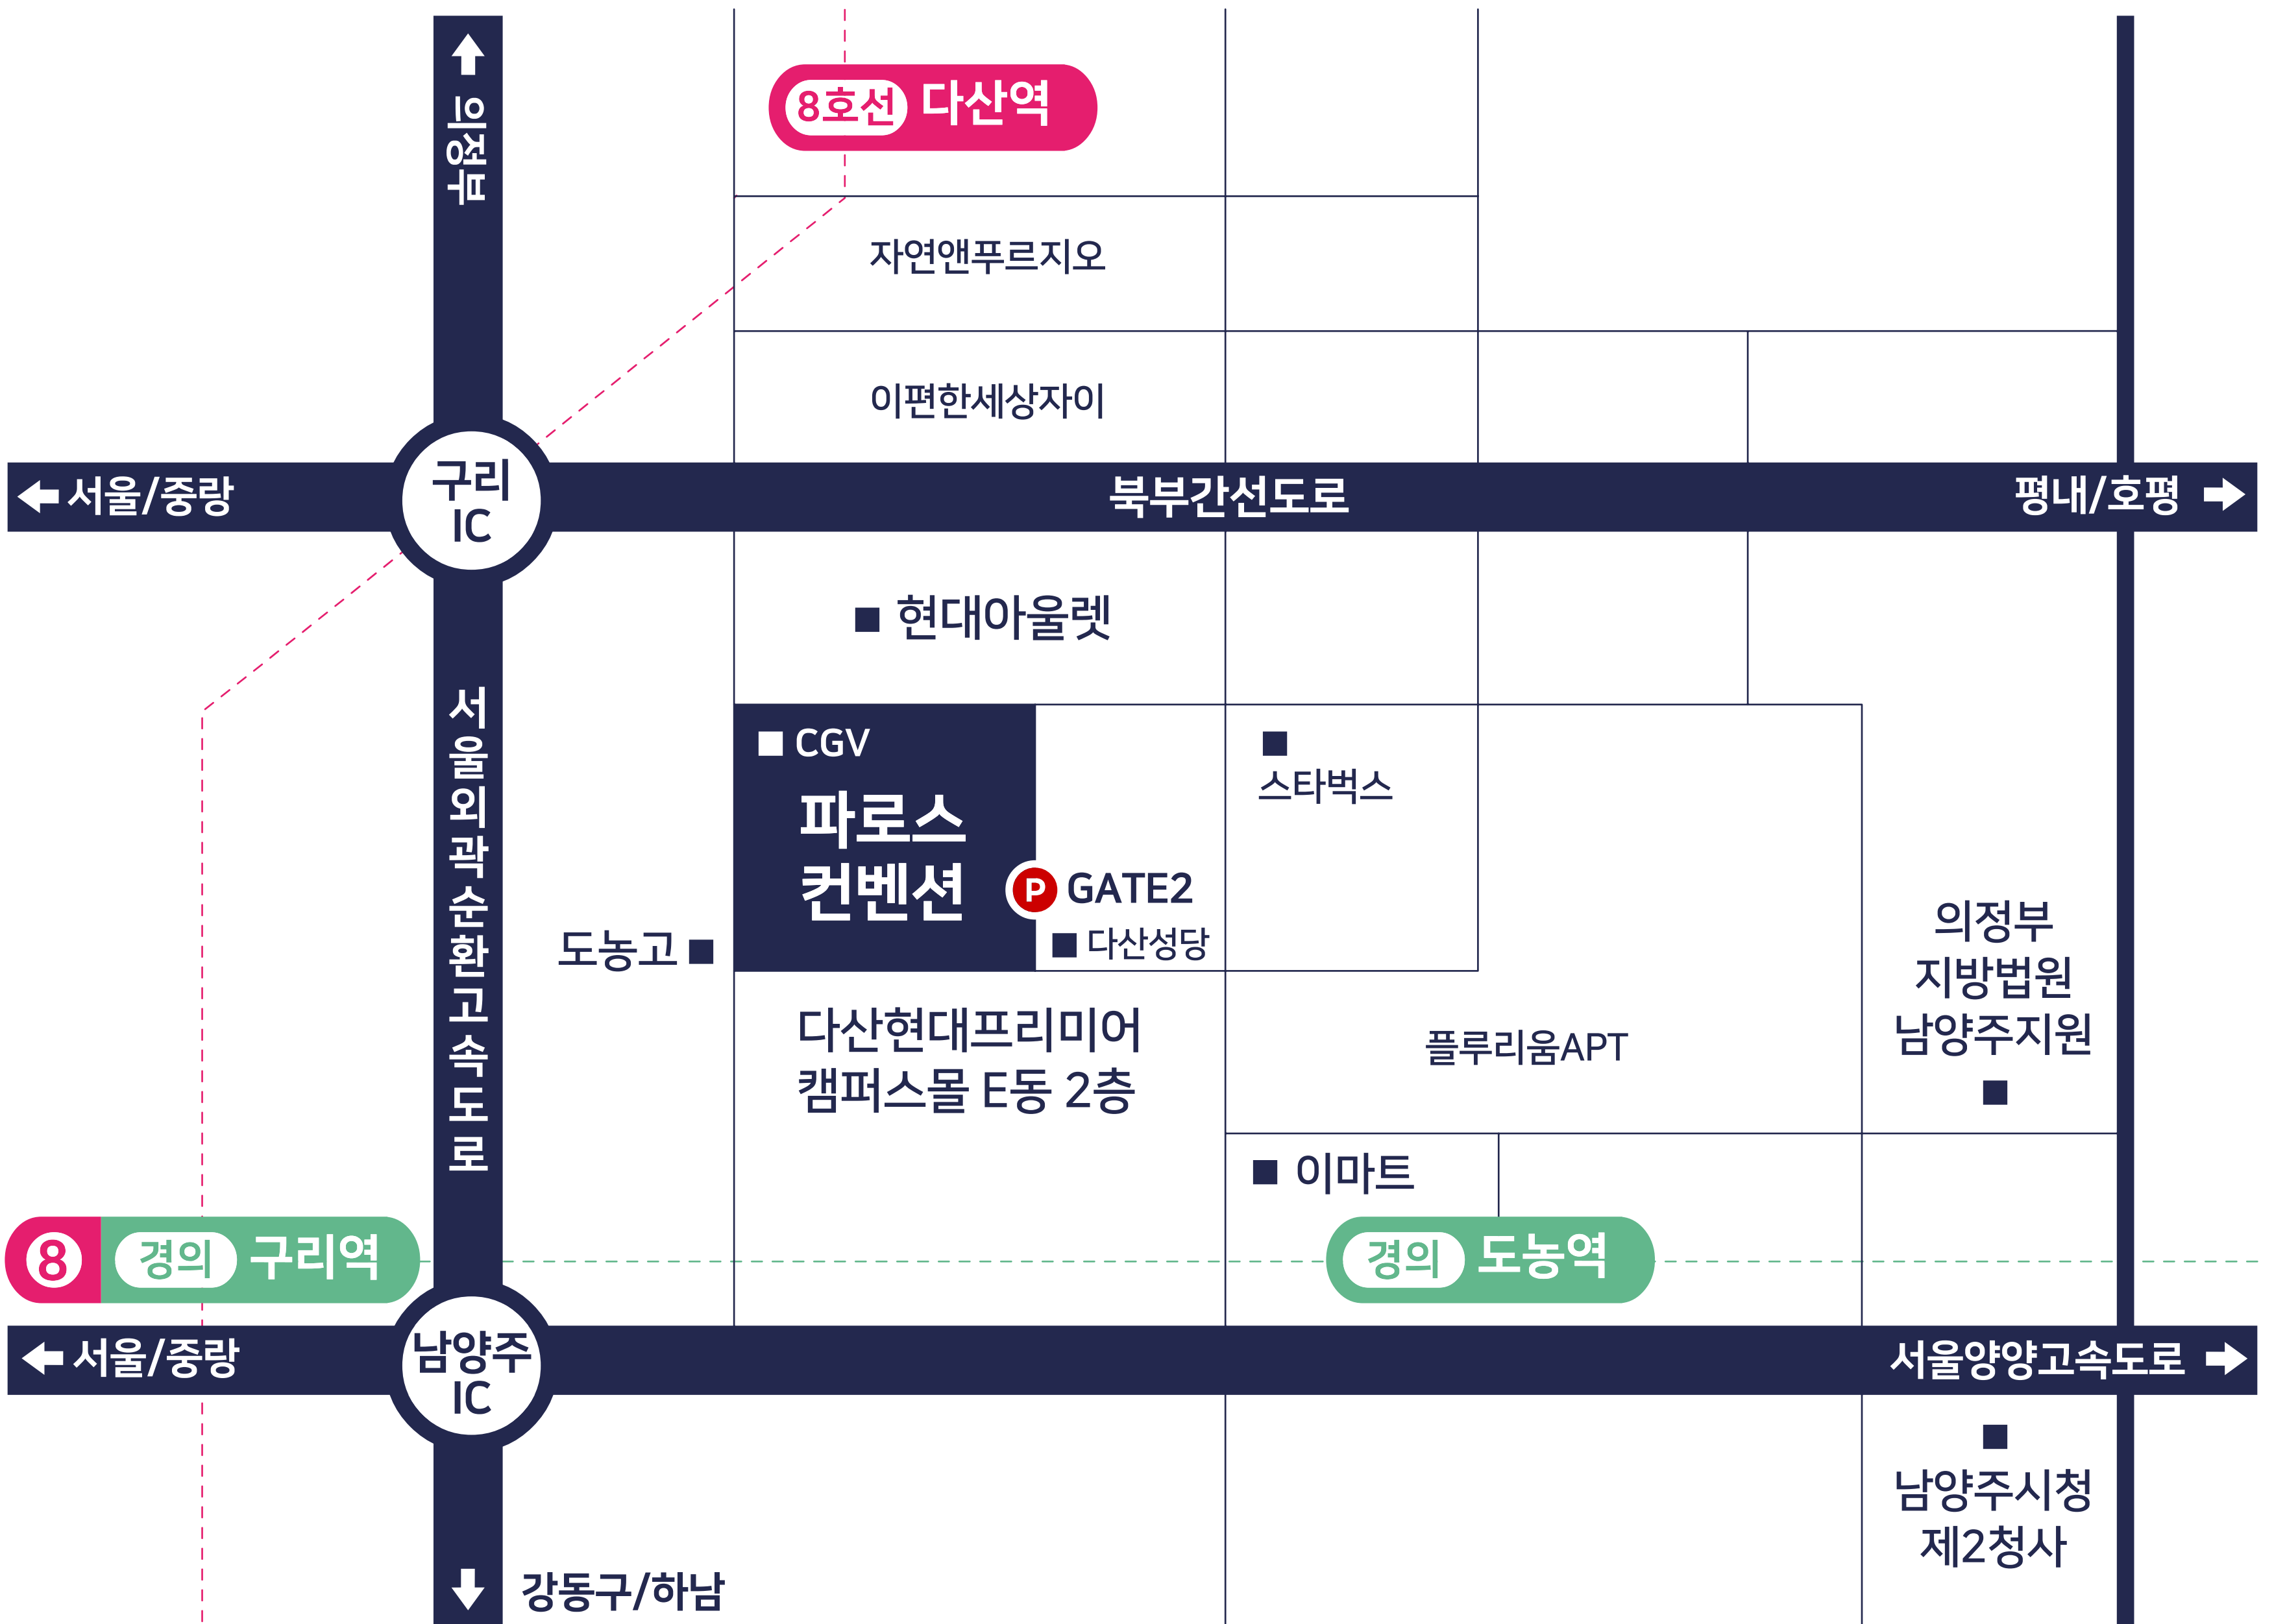

# PHAROS

CONVENTION

## 지하철 이용시

- 구리역 7번 출구 (8호선, 경의중앙선)
  - 셔틀버스 운행 (주말 및 예식시)
  - [버스] 79, 95, 99, 99-1번 → [도농고앞] 하차
- 도농역 하차 (경의중앙선)
  - 2번 출구 → 버스 땡큐50 → [도농고] 하차
  - [도보시] 1번 출구 도보 15분
- 다산역 하차 (8호선)
  - 4번 출구 → 버스 79, 95번 → [도농고앞] 하차

## 버스 이용시

- 도농고 정류장 하차
  - [일반버스] 79, 95, 99, 99-1, 땡큐12, 땡큐50(도농고 하차)
  - [직행버스] 1006 (현대프리미엄아울렛 하차)

## 자가용 이용시

- 네비게이션 '다산순환로 20' 또는 '파로스컨벤션' 입력
  - [건물명 검색] 다산현대프리미어캠퍼스몰 E동
  - [파로스컨벤션 전용 주차장] GATE2 이용 ▶ 지하 3층~4층